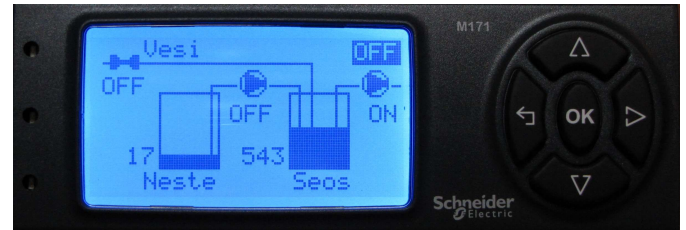

eMixer

Nesteiden sekoitus

eMixer on nykyaikainen nesteiden sekoitusyksikkö, joka tekee valmiin seoksen erilliseen sekoitusastiaan.

Erillinen sekoitusastia takaa tarkan ja muuttumattoman seoksen vuodesta toiseen. Kuukausittain muuttuvaa seossuhdetta voidaan käyttää esimerkiksi lasinpesu-nesteellä. Ajustustoiminta, joka takaa aina valmiin seoksen päivän tarpeisiin.

Monipuolinen vikadiagnostiikka.

Laite voidaan tarvittaessa liittää automaatiovalvomoihin tai pilvipalveluun.

TEKNISET TIEDOT:

Jännite	230 VAC
Näyttö	Graafinen LCD 128x64
Hälytykset	Alaraja- ja anturivikahälytykset Sekoitussuhde väärä -hälytys