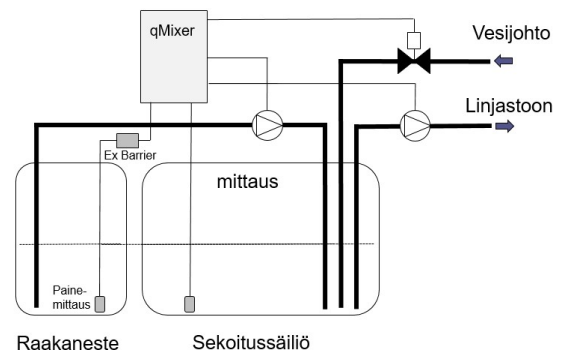

eMixer

Nesteiden sekoitus

eMixer on nykyaikainen nesteiden sekoitusyksikkö, joka tekee valmiin seoksen erilliseen sekoitusastiaan.

Erillinen sekoitusastia takaa tarkan ja muuttumattoman seoksen vuodesta toiseen. Kuukausittain muuttuvaa seossuhdetta voidaan käyttää esimerkiksi lasinpesu-nesteellä. Ajustustoiminta, joka takaa aina valmiin seoksen päivän tarpeisiin.

Monipuolinen vikadiagnostiikka.

Laite voidaan tarvittaessa liittää automaatiovalvomoihin tai pilvipalveluun.

TEKNISET TIEDOT:

Jännite	230 VAC
Näyttö	Graafinen LCD 128x64
Hälytykset	Alaraja- ja anturivikahälytykset Sekoitussuhde väärä -hälytys

LISÄVARUSTEET:

Raakanesteen pinnanmittausanturi
EX pinnanmittausanturit
eMixer Dual kahdella sekoituksella